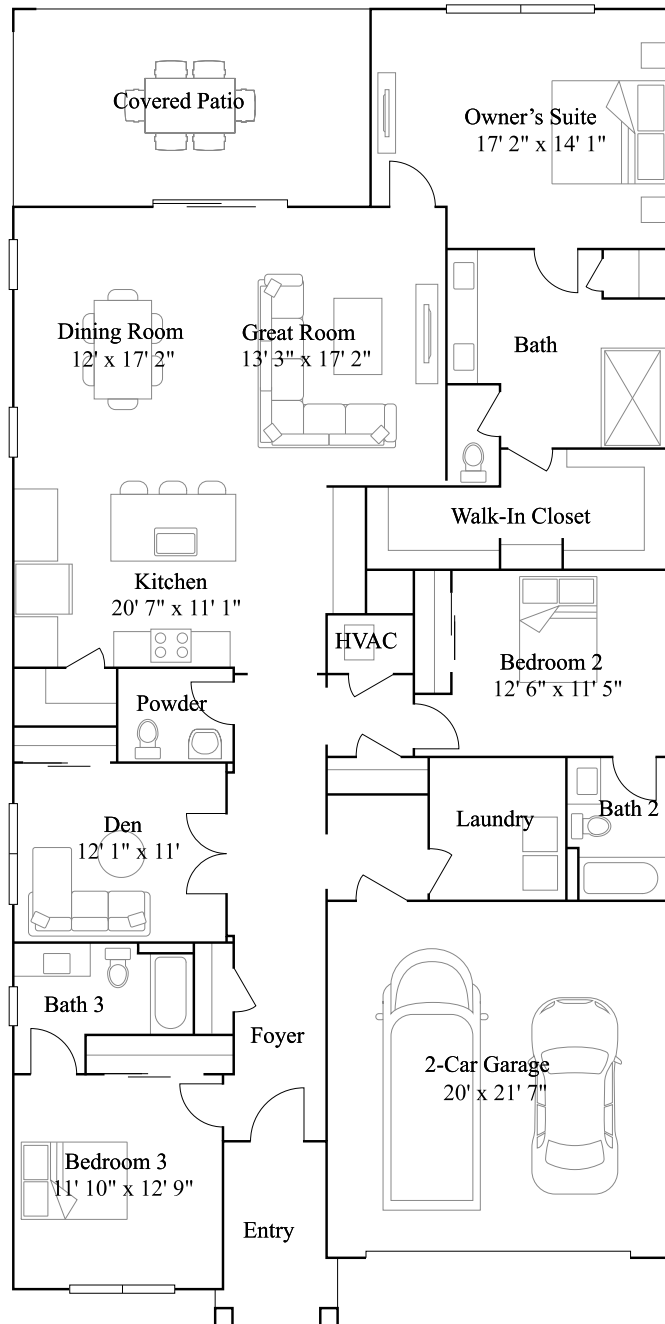

KEY LARGO

3 bd · 3 ba · 1 half ba · 2,389 ft²

1st Floor

KEY LARGO

3 bd · 3 ba · 1 half ba · 2,389 ft²

Available Exteriors

Exterior D

Exterior F

Exterior S