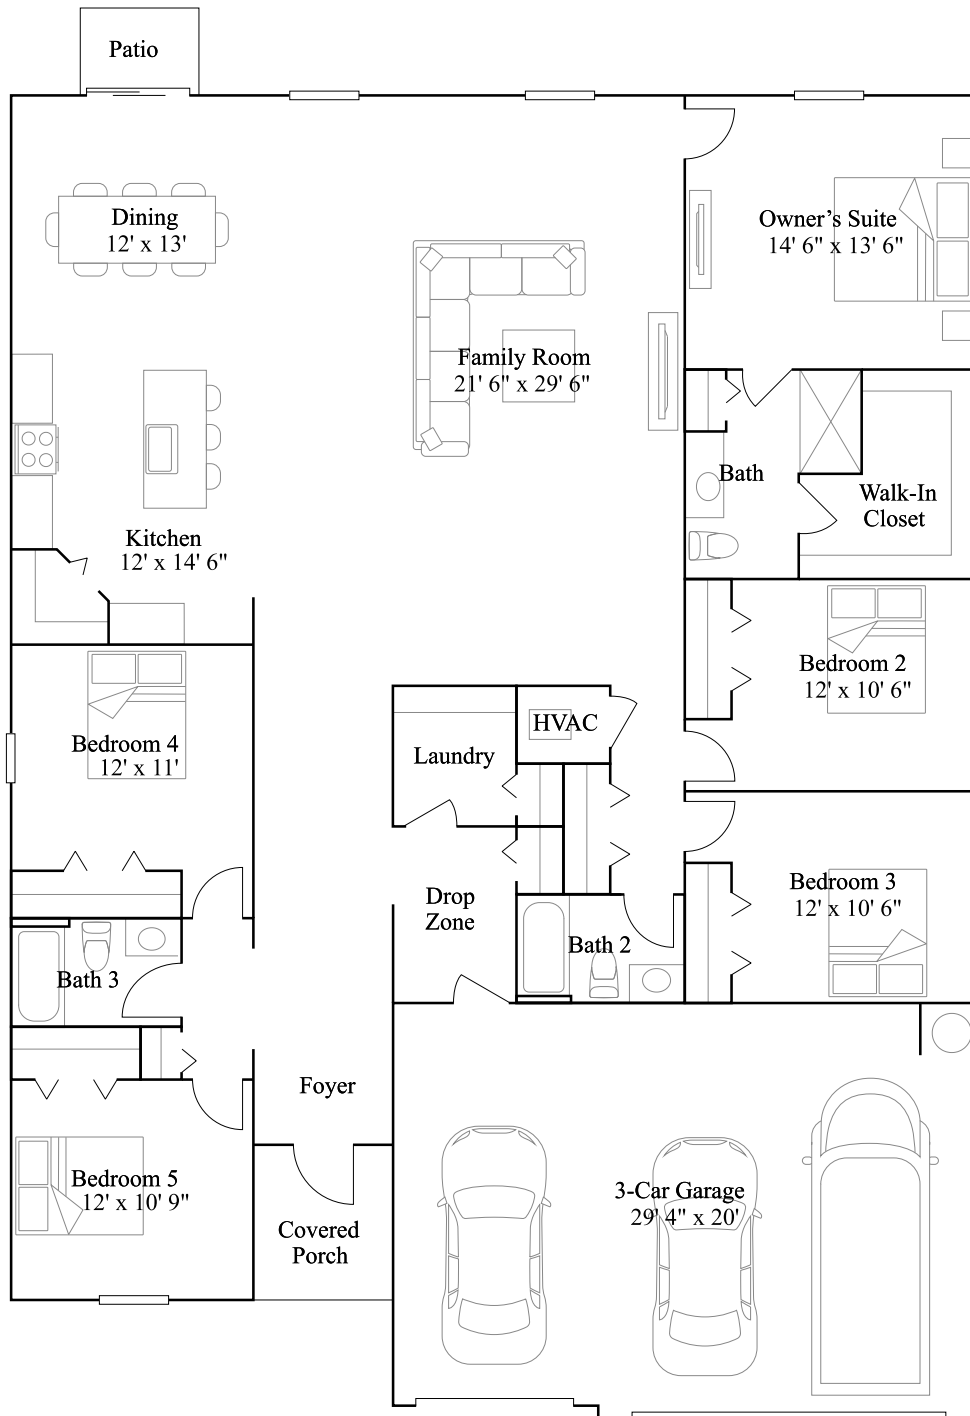

Heritage

5 bd · 3 ba · 2,587 ft²

1st Floor

Heritage

5 bd · 3 ba · 2,587 ft²

Available Exteriors

Exterior G