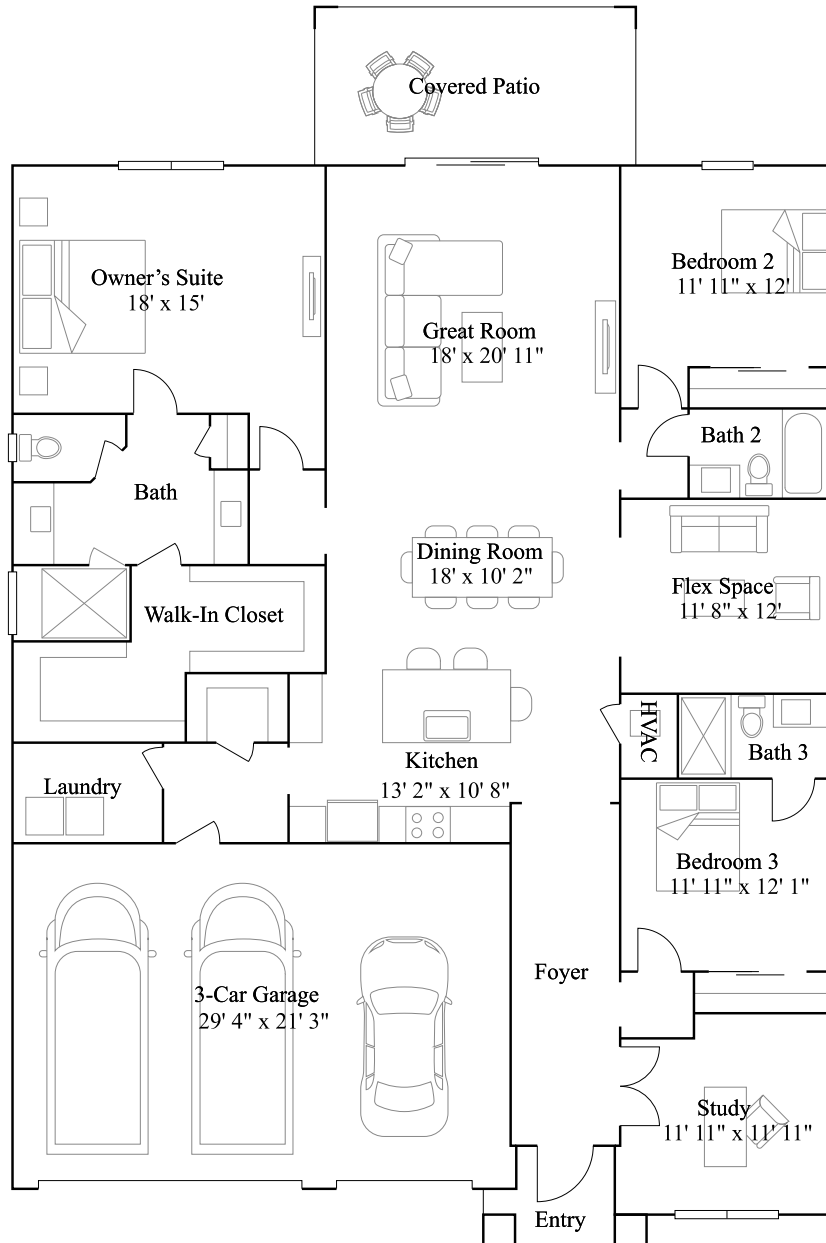

# Treviso

3 bd · 3 ba · 2,583 ft<sup>2</sup>

1st Floor

# Treviso

3 bd · 3 ba · 2,583 ft<sup>2</sup>