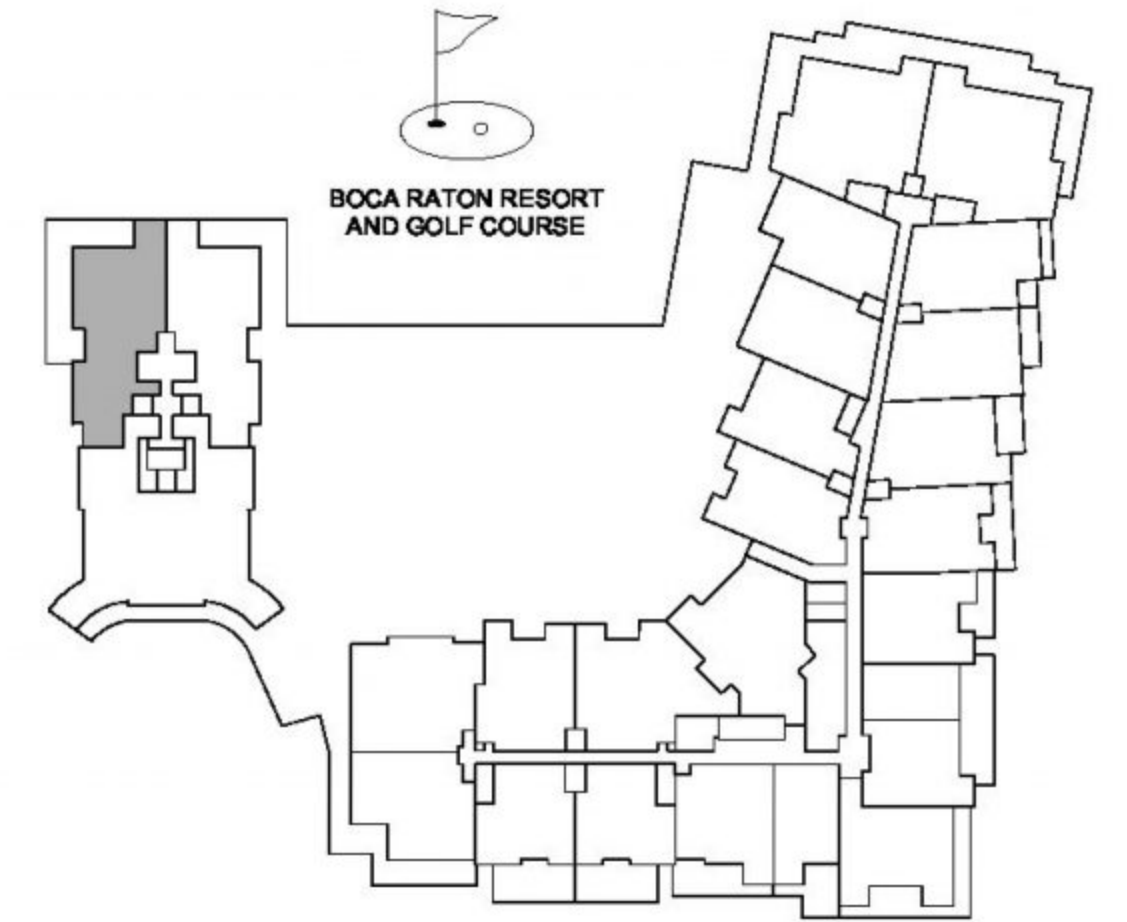

# ALINA

210

UNIT 602, 702, 802

4 BR/ 4.5 BATH

UNIT AREA: 4,113 SF

TERRACE AREA: 850 SF

**KEY PLAN**  
N.T.S.