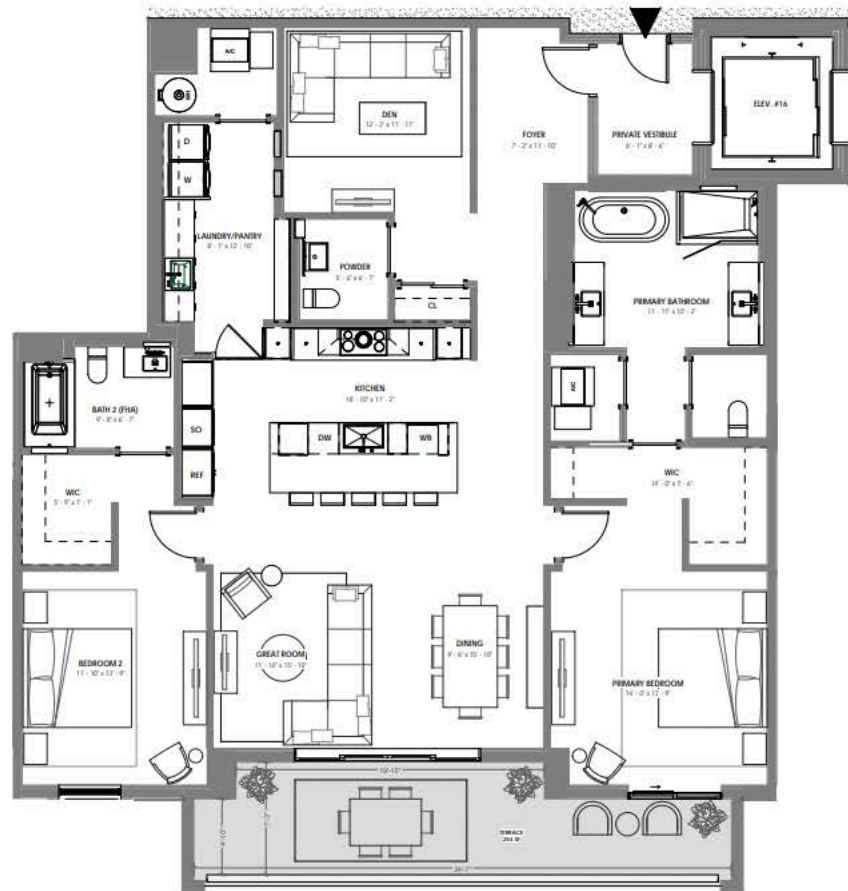

ALINA

220

UNIT 404, 504, 604

2 BR + DEN / 2.5 BATH
UNIT AREA: 2,155 SF
TERRACE AREA: 266 SF

KEY PLAN

N.T.S.