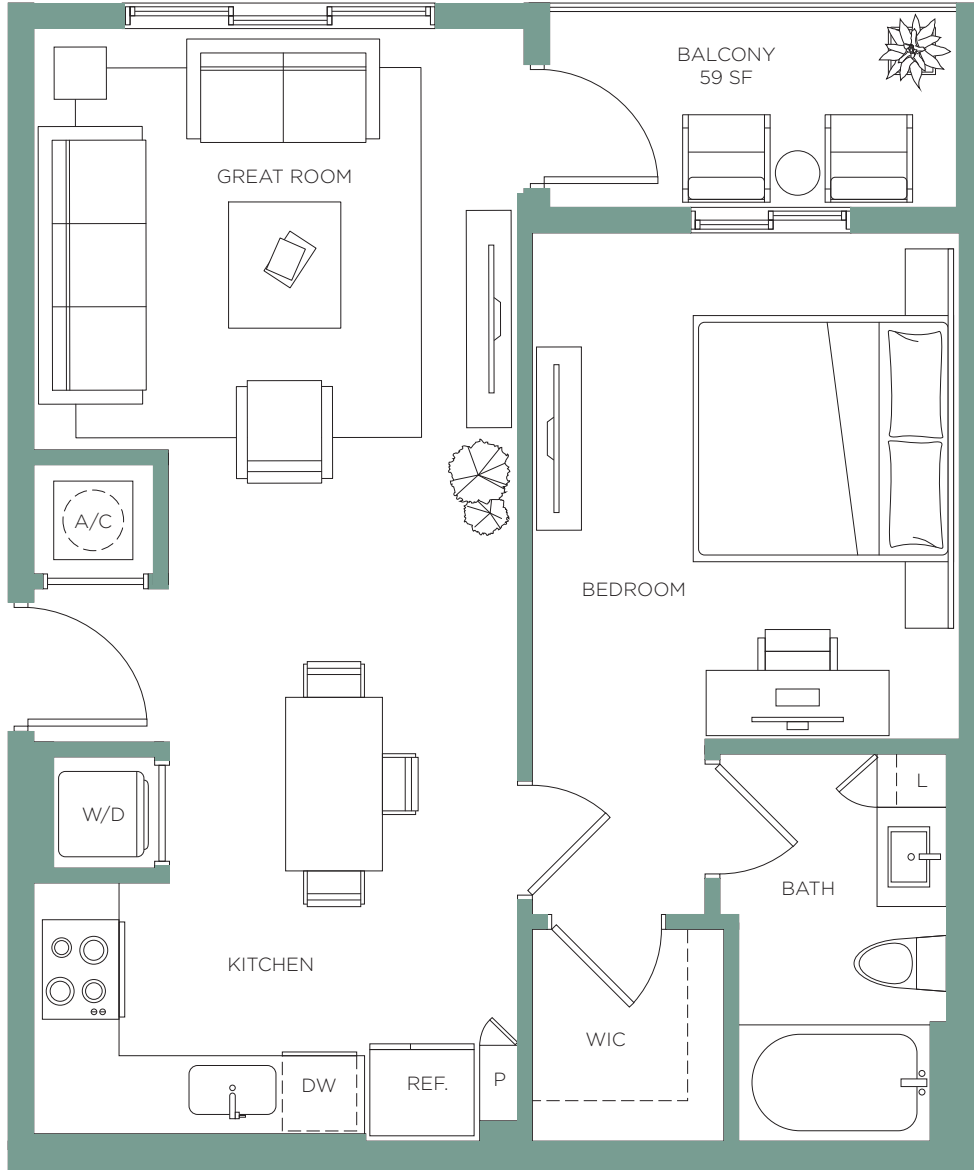

A1

1 BED / 1 BATH

T O W N

H O L L Y W O O D

Interior 705 sf
Exterior 59 sf

TOTAL

764 sf

A2

1 BED / 1 BATH

T O W N

H O L L Y W O O D

Interior 765 sf
Exterior 59 sf

TOTAL 824 sf

A3

1 BED / 1 BATH

T O W N

H O L L Y W O O D

Interior 793 sf
Exterior 70 sf

TOTAL 863 sf

A3.1

1 BED / 1 BATH

T O W N H O L L Y W O O D

Interior 793 sf
Exterior 363 sf

TOTAL 1,156 sf