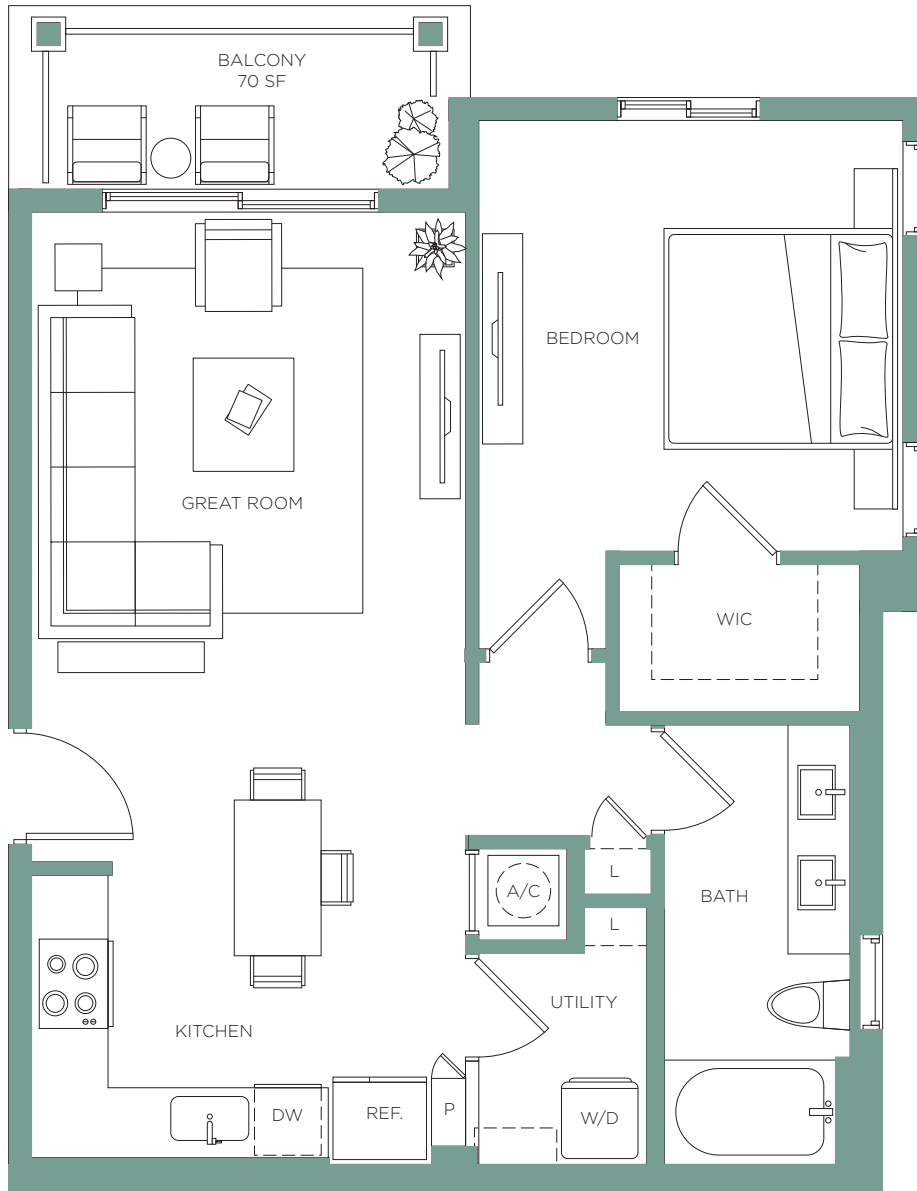

A1

1 BED / 1 BATH

T O W N

H O L L Y W O O D

Interior 705 sf
Exterior 59 sf

TOTAL

764 sf

A2

1 BED / 1 BATH

T O W N

H O L L Y W O O D

Interior 765 sf
Exterior 59 sf

TOTAL 824 sf

A3

1 BED / 1 BATH

T O W N

H O L L Y W O O D

Interior 793 sf
Exterior 70 sf

TOTAL 863 sf

A3.1

1 BED / 1 BATH

T O W N H O L L Y W O O D

Interior 793 sf
Exterior 363 sf

TOTAL 1,156 sf