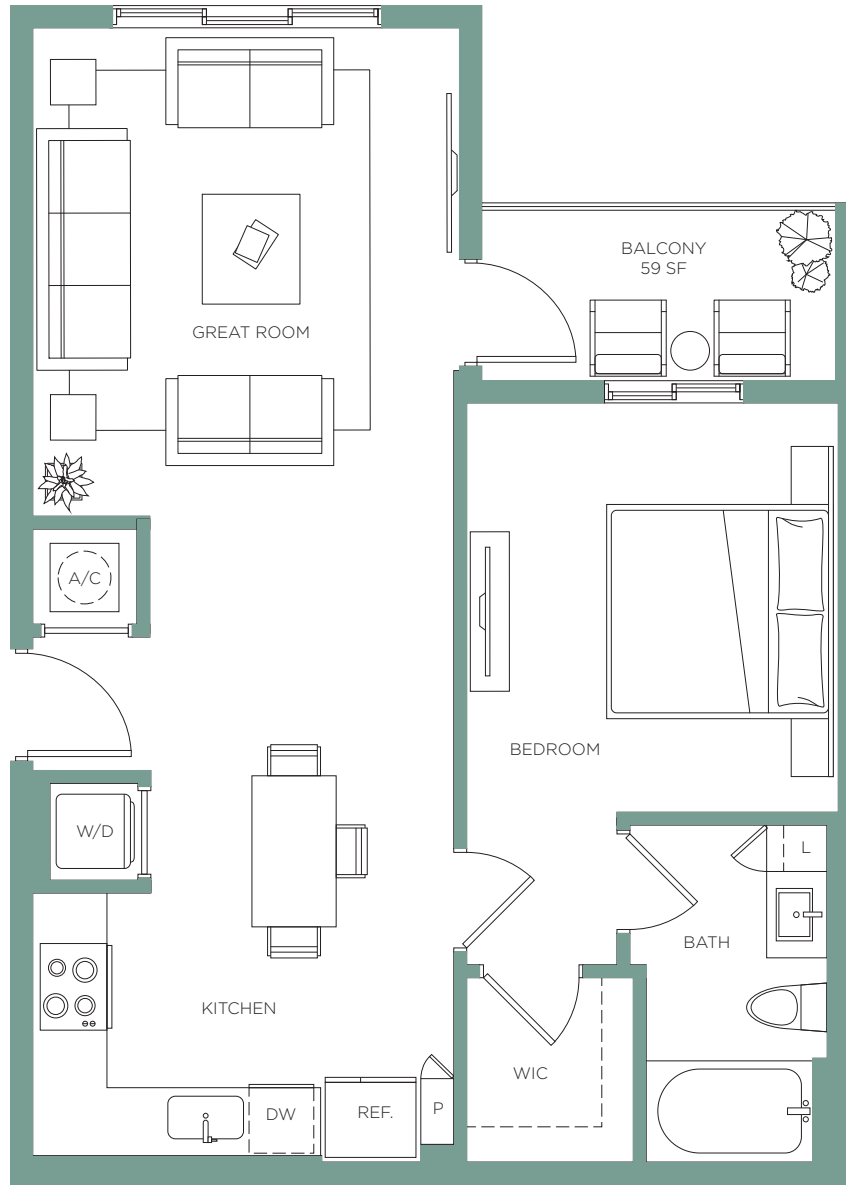

A1

1 BED / 1 BATH

T O W N

H O L L Y W O O D

Interior 705 sf
Exterior 59 sf

TOTAL

764 sf

A2

1 BED / 1 BATH

T O W N

H O L L Y W O O D

Interior 765 sf
Exterior 59 sf

TOTAL 824 sf

A3

1 BED / 1 BATH

T O W N

H O L L Y W O O D

Interior 793 sf
Exterior 70 sf

TOTAL 863 sf

A3.1

1 BED / 1 BATH

T O W N H O L L Y W O O D

Interior 793 sf
Exterior 363 sf

TOTAL 1,156 sf