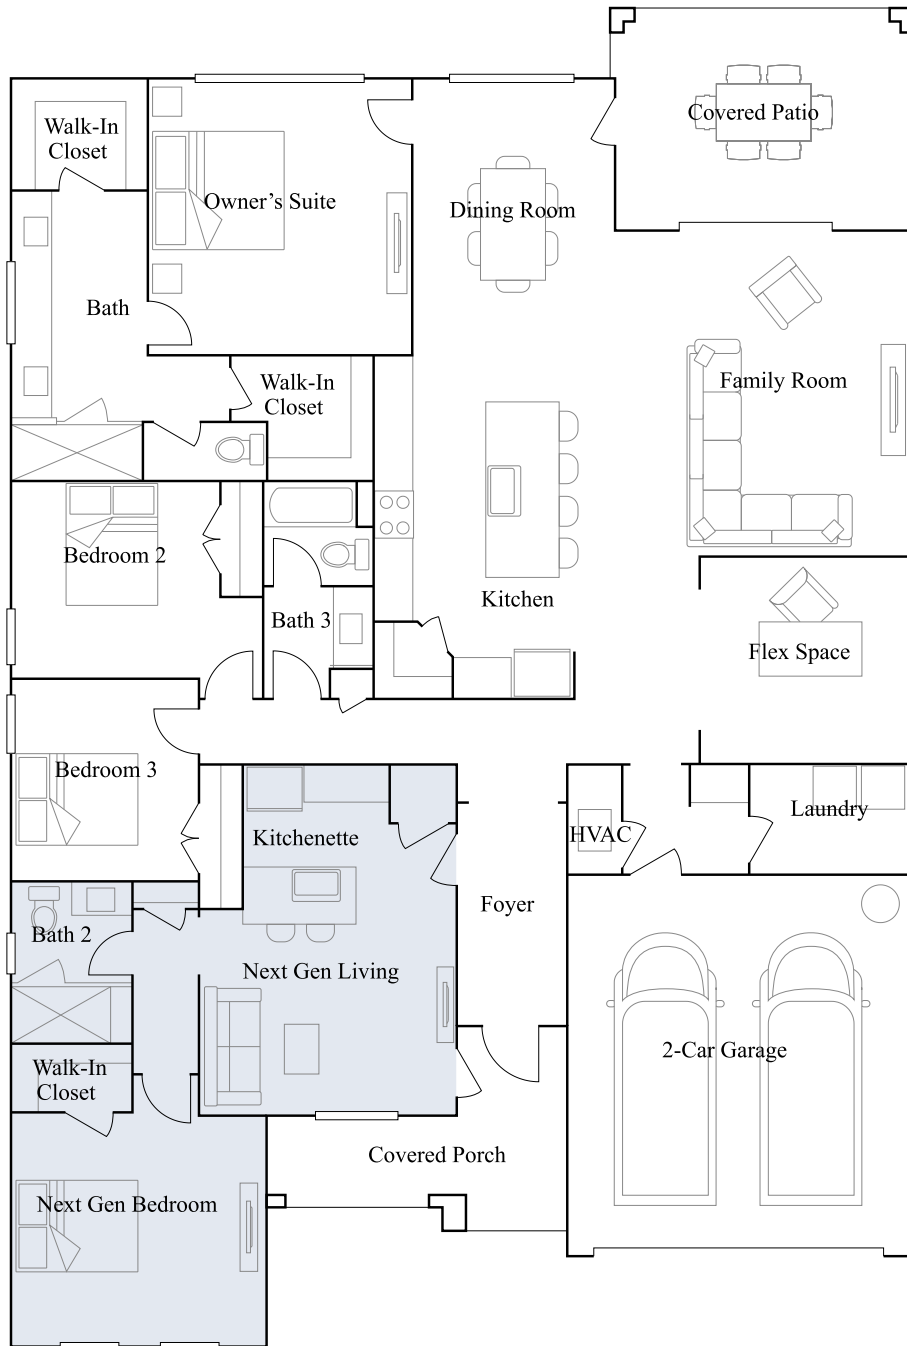

Riviera

4 bd · 3 ba · 2,638 ft²

1st Floor

Riviera

4 bd · 3 ba · 2,638 ft²

Available Exteriors

Exterior B

Exterior C