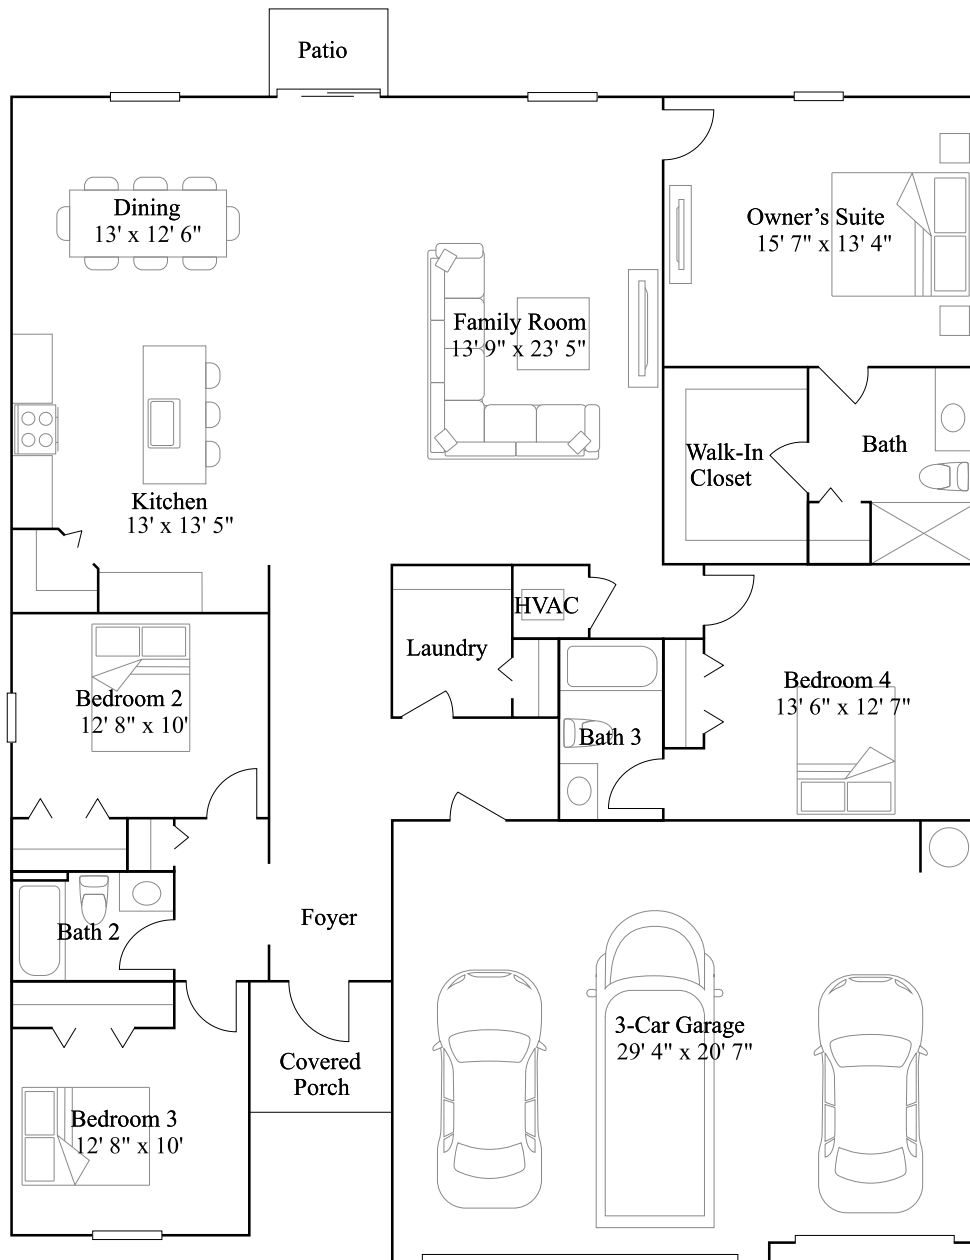

# Bravo

4 bd · 3 ba · 2,205 ft<sup>2</sup>

## 1st Floor